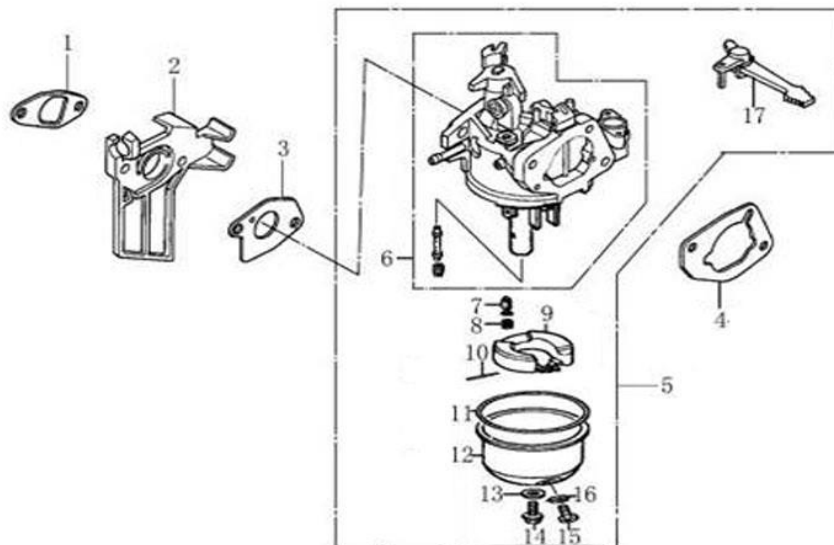

Ersatzteile / Spare parts

G200F (L)

Motor für pc13 / HP1300s
motor for pc13 / HP1300s

3904602019
0131

Vergaser / carburetor

Skizze C	Art.Nr.	Benennung	description
1	5906202050	Dichtung Einlaßöffnung	PACKING , INSULATOR
2	5906202072	Abschirmplatte	INSULATOR , CARBURETOR
3	5906202008	Dichtung Vergaser	PACKING ,, CARBURETOR
4	5906202010	Dichtung Luftfilter	SPACER COMP ,, AIR CLEANER
5	3904602058	Vergaser Euro 5	CARBURETOR
6 - 17	3904602030	Vergaser Kpl.	CARBURETOR'S NOUMENON
13	3908301343	Dichtung Ablassschraube	GASKET , OIL CUP BOLT
16	3908301344	Dichtung seitliche Schraube	GASKET , DRAIN BOLT
17	3908301342	Choke Hebel	LEVER ASSY.,CHOKE