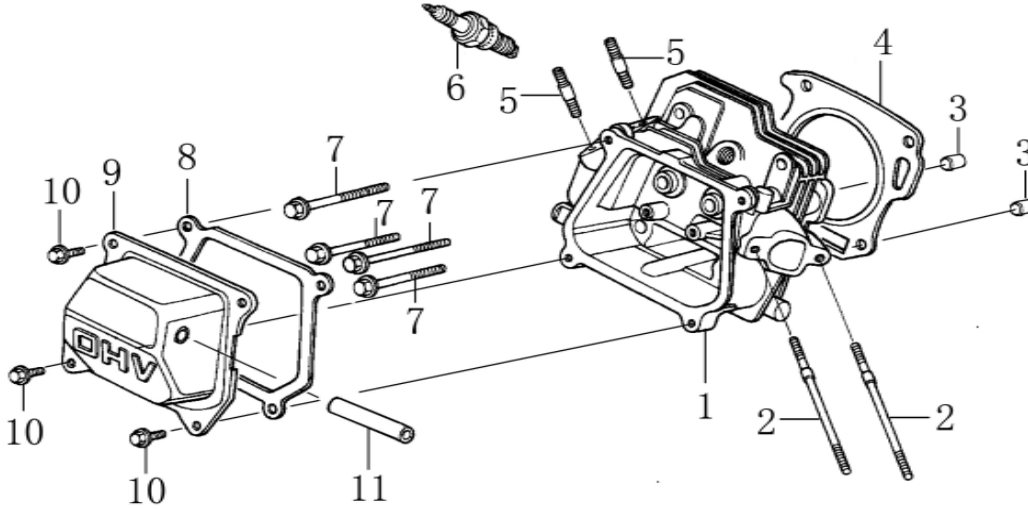

Ersatzteile / Spare parts

G200F (L)

Motor für pc13 / HP1300s
motor for pc13 / HP1300s

3904602019
0131

Zylinderkopf / cylinder head

Skizze E	Art.Nr.	Benennung	description
4	5906202031	Zylinderkopfdichtung	GASKET , CYLINDER
4	3904602061	Zylinderkopfdichtung Euro 5	Gasket cylinder Euro 5
6	3904601090	Zündkerze	PLUG , SPARK
8	3904601177	Ventildeckeldichtung	PACKING , HEAD COVER