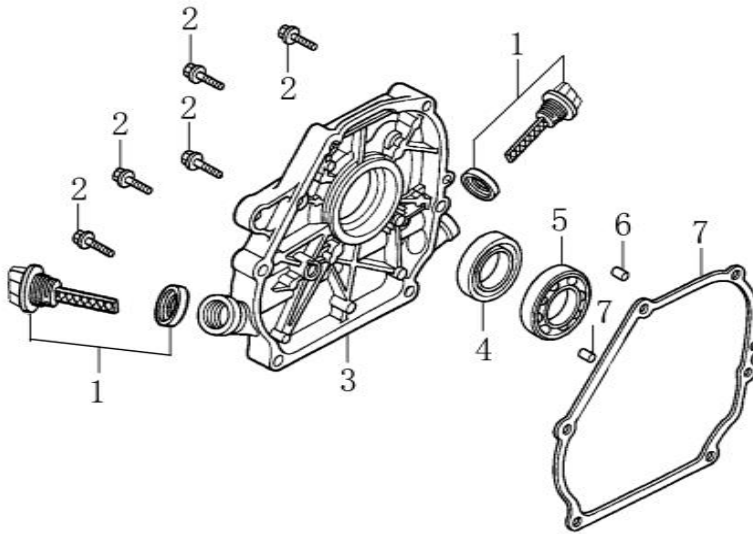

3904602019
 0131

Kurbelwellengehäuse / crankcase cover

Skizze I	Art.Nr.	Benennung	description
1	3904601094	Ölmeßstab mit O-Ring	GAUGE ASSY., OIL LEVEL
4	3908301200	Wellendichtring Ø41.25/25x6	OIL SEAL
7	3904601100	Dichtung Kurbelwellengehäuse	PACKING , CASE COVER