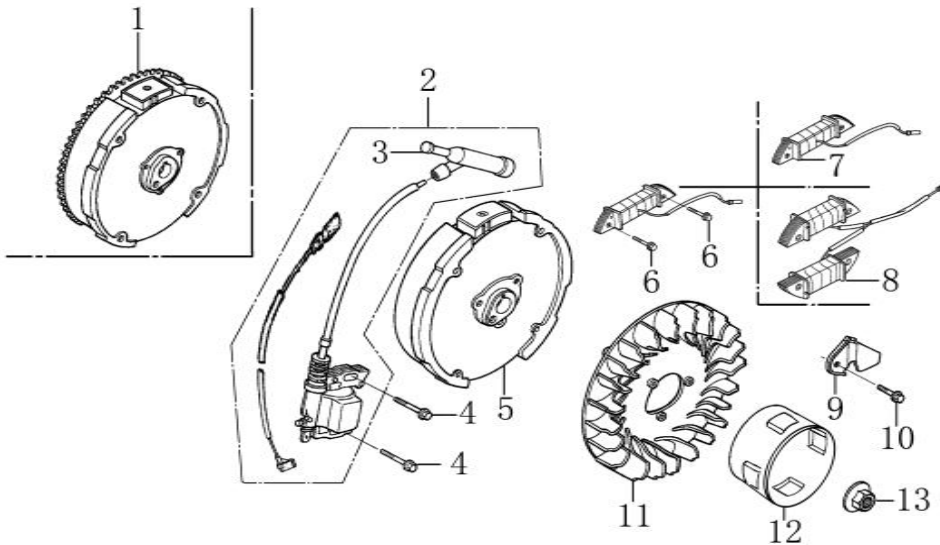

Zündspule / ignition coil

Skizze F	Art.Nr.	Benennung	description
2	3904601176	Zündkerzenstecker mit Kabel und Zündspule	COIL ASSY . , IGNITION
2	3904602062	Zündspule mit Stecker Euro 5	coil assy ignition Euro 5
3	3904601089	Zündkerzenstecker	CAP ASSY . , NOISE SUPPRESSOR
5	3904601194	Schwungrad	FLYWHEEL COMP
11	3908301348	Lüfterrad	FAN , COOLING
12	3904601273	Starterglocke	PULLEY , STARTER
13	5911204055	Mutter M14x1.5 mit Flansch	NUT , SPECIAL