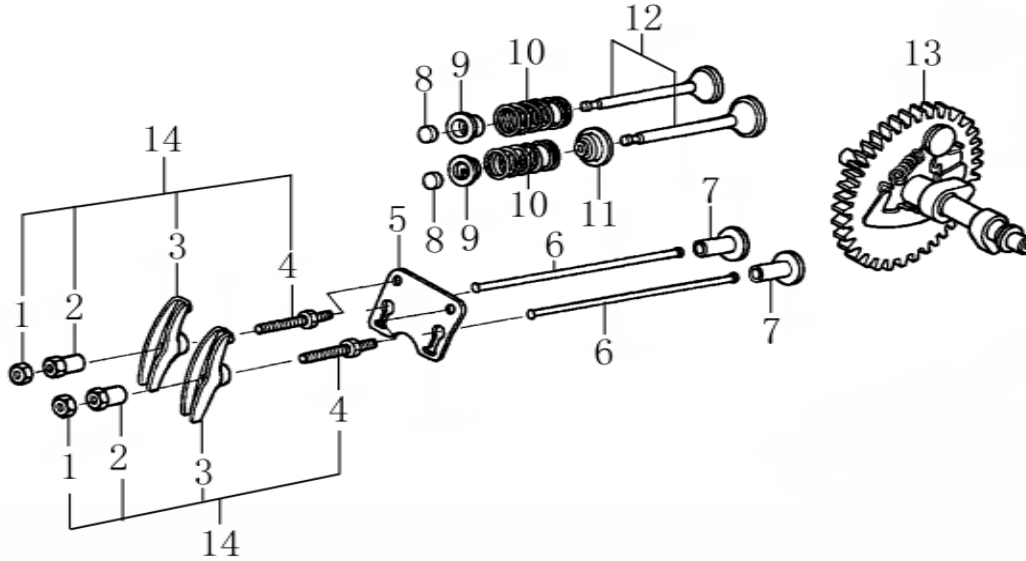

Ersatzteile / Spare parts

G200F (L)

Motor für pc13 / HP1300s
motor for pc13 / HP1300s

3904602019
0131

Nockenwellenantrieb / camshaft

Skizze K	Art.Nr.	Benennung	description