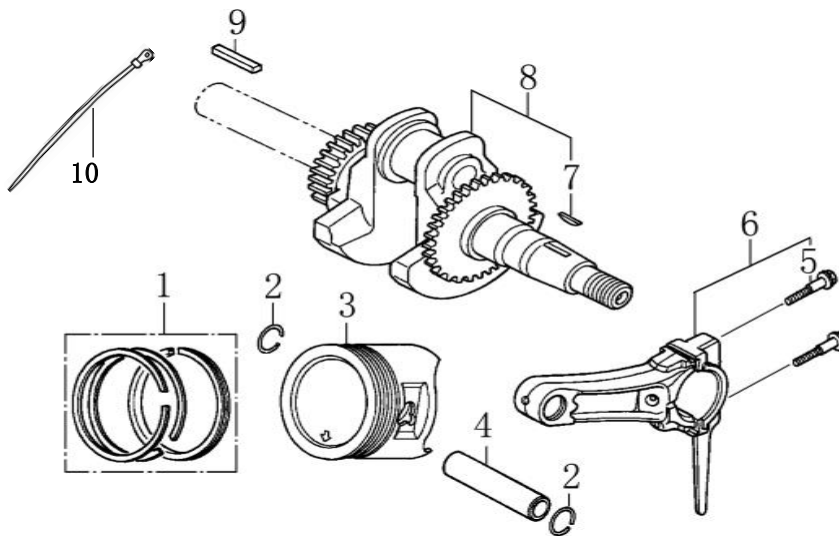

Kurbelwelle mit Kolben / crankshaft with piston

Skizze J	Art.Nr.	Benennung	description
1	3904601178	Kolbenring - Satz	RING SET
1	3904602059	Kolbenring - Satz Euro 5	RING SET EURO 5
3	3904601179	Kolben	PISTON
3	3904602060	Kolben Euro 5	PISTON EURO 5
5	3904602031	Pleuel kpl.	BOLT,CONNECTING ROD