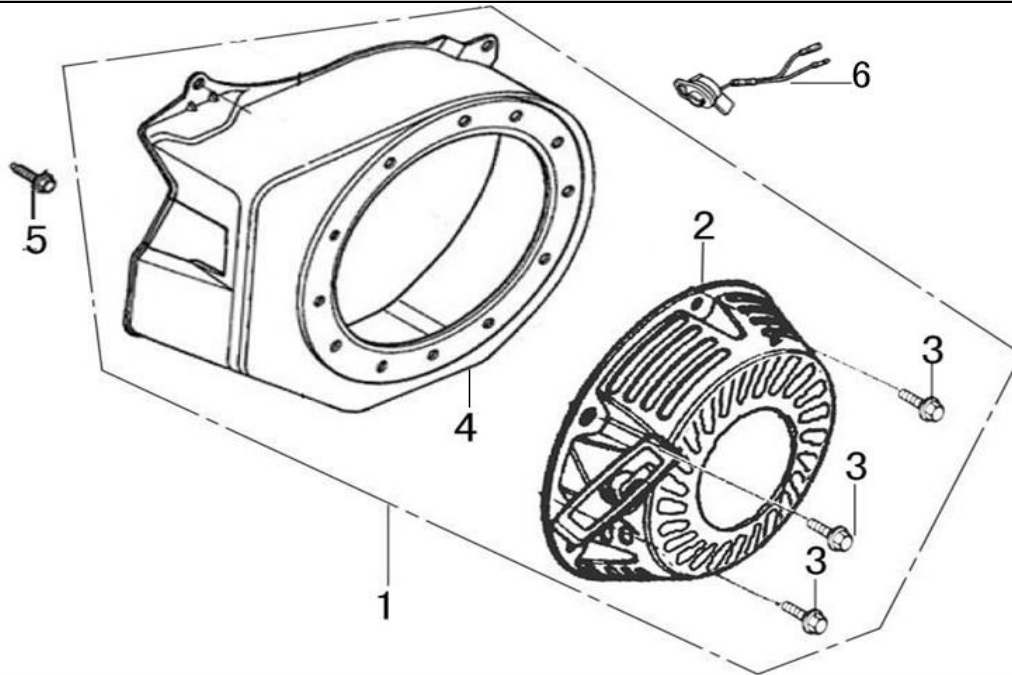

update: 05.08.2019

Starterkit / recoil starter

Skizze A	Art.Nr.	Benennung	description
2	3904601088	Starter Kit kpl.	STARTER ASSY.
3	3908301364	Sechskantschraube mit Flansch	BOLT , FLANGE
4	3904601272	Lüftergehäuse	COVER COMP ., FAN
6	3904601091	Ein/Aus - Schalter	SWITCH ASSY., ENGINE STOP