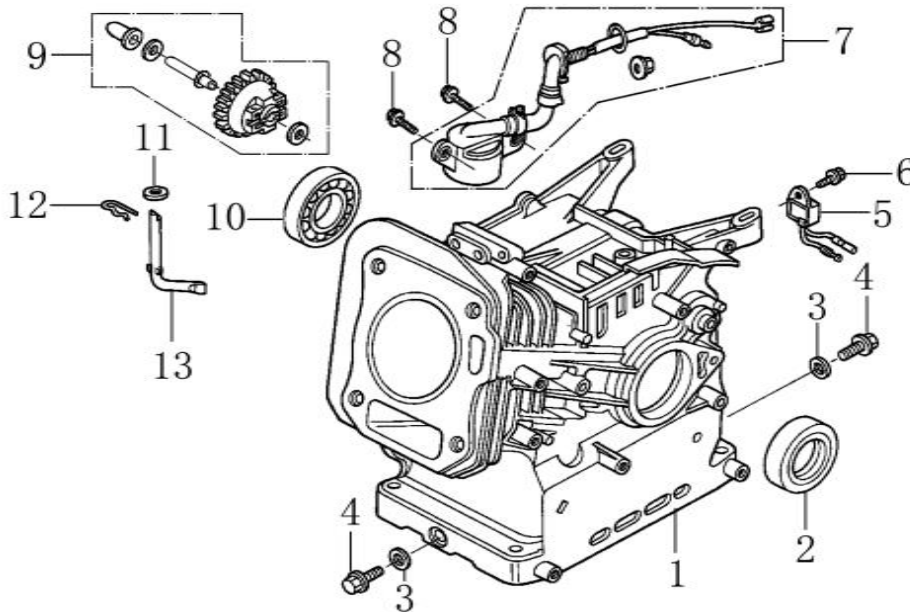

Zylindergehäuse / cylinder barrel

Skizze H	Art.Nr.	Benennung	description
5	3904601175	Ölsensor für Ölwächter	ALART UNIT ,OIL
7	3904601196	Ölwächter	OIL LEVEL SWITCH