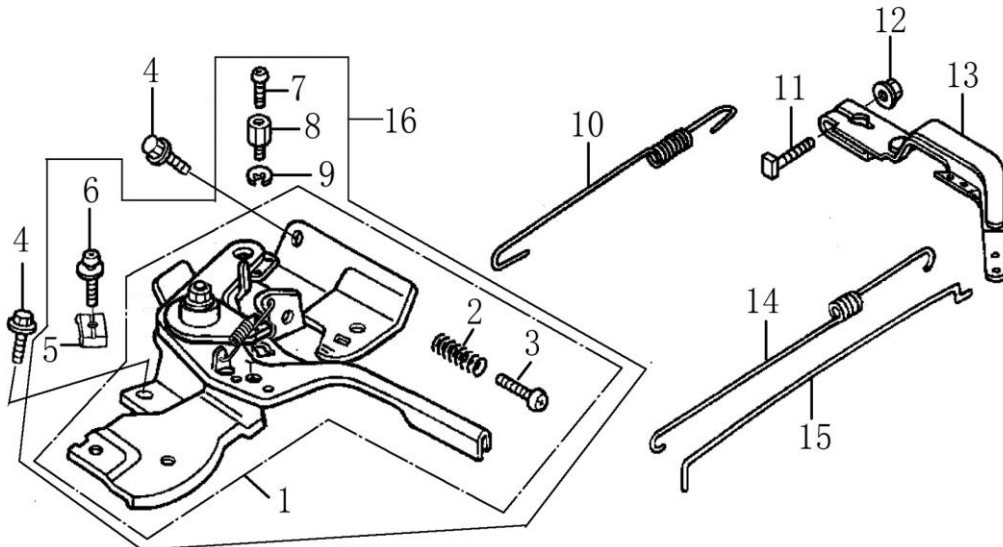

Ersatzteile / Spare parts

G200F (L)

Motor für pc13 / HP1300s
motor for pc13 / HP1300s

3904602019
0131

Motorsteuerung / control unit

Skizze G	Art.Nr.	Benennung	description
10	3908301363		SPRING, GOVERNOR
14+15	3908301362		ROD, GOVERNOR+control assy