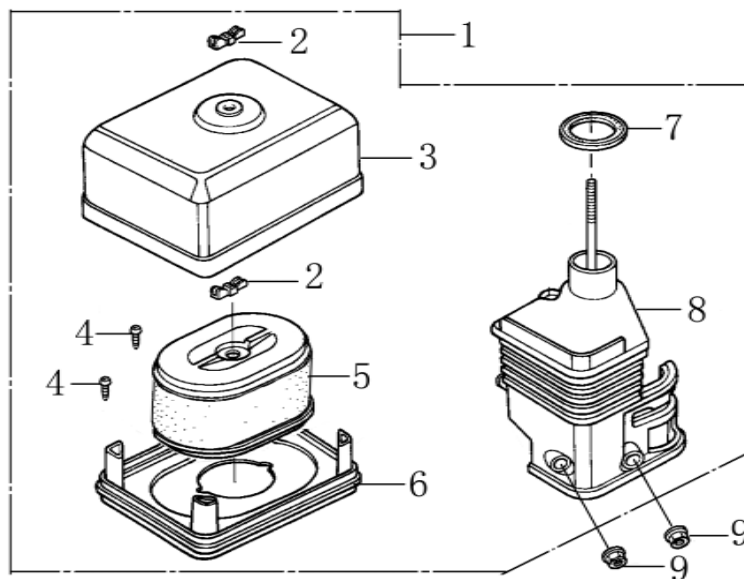

Luftfilter / air cleaner

Skizze D	Art.Nr.	Benennung	description
2-8	3904601087	Luftfilter kpl.	AIR CLEANER ASSY
2	3904602049	Flügelmutter	NUT , TOOL BOX SETTING
5	3904601099	Luftfiltereinsatz	ELEMENT ASSY. , AIR CLEANER
8	3904601184	Ansaugstutzen	PACKING , ELBOW
9	05007102	Sperrzahnmutter M6	NUT , FLANGE