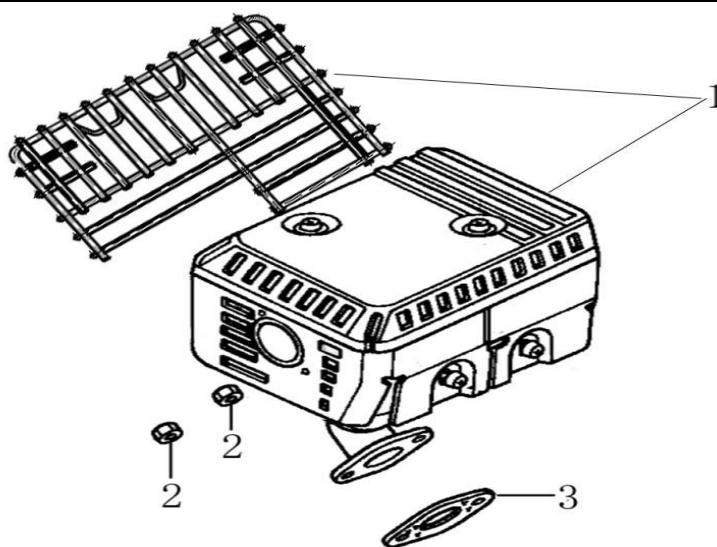

Auspuff / muffler

Skizze B	Art.Nr.	Benennung	description
1	3904601174	Auspuff kpl.	MUFFLER ASSY.
2	02093405	Sechskantmutter M8	NUT, HEX.
3	3908301325	Auspuffdichtung	GASKET , MUFFLER
o.Abb.	3904601095	Schutzgitter	STEEL MESH GUARD